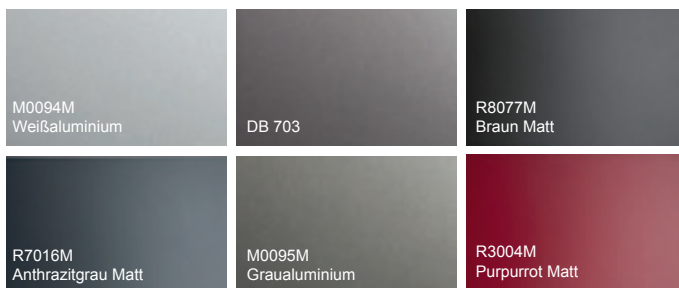

■ Bestell-Nr. H13150-G  
M0095M Graualuminium

■ Bestell-Nr. H13156-G  
R3004M Purpurrot Matt

■ Bestell-Nr. H13174-G  
M0094M Weißaluminium

## In Weiß oder in sechs Trendfarben