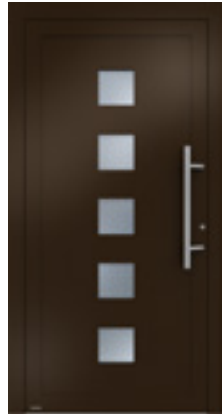

# Modelle und Ausstattung

Jedes Modell in Weiß oder in Farbe ohne Aufpreis  
z.B. Modell H13125-G in Weiß oder Braun Matt

Jedes Modell nur  
**2.357,-€**

inkl. MwSt. zzgl. Montage

Wählen Sie aus  
sechs modernen  
Türdesigns!

■ Bestell-Nr. H13125-G  
R9016M Verkehrsweiß Matt

■ Bestell-Nr. H13125-G  
R8077M Braun Matt

■ Bestell-Nr. H13126-G  
R7016M Anthrazitgrau Matt

■ Bestell-Nr. H13127-G  
DB 703

- Aluminium-Baureihe SEDOR mit 90 mm Bautiefe und Glasfalzfüllung
- 3-fach-Verriegelung (optional gegen Aufpreis AutoLock-Schloss)
- Profilzylinder, Not- und Gefahrfunktion
- Klarglas oder Ornamentauswahl
- Ornamentrahmen in Edelstahloptik (modellabhängig; Alu-Nox)
- Aufschraubbänder Edelstahl-Look
- Max. Breite x Höhe: 1250 x 2300 mm
- $U_g=1,3 \text{ W/m}^2\text{K}$